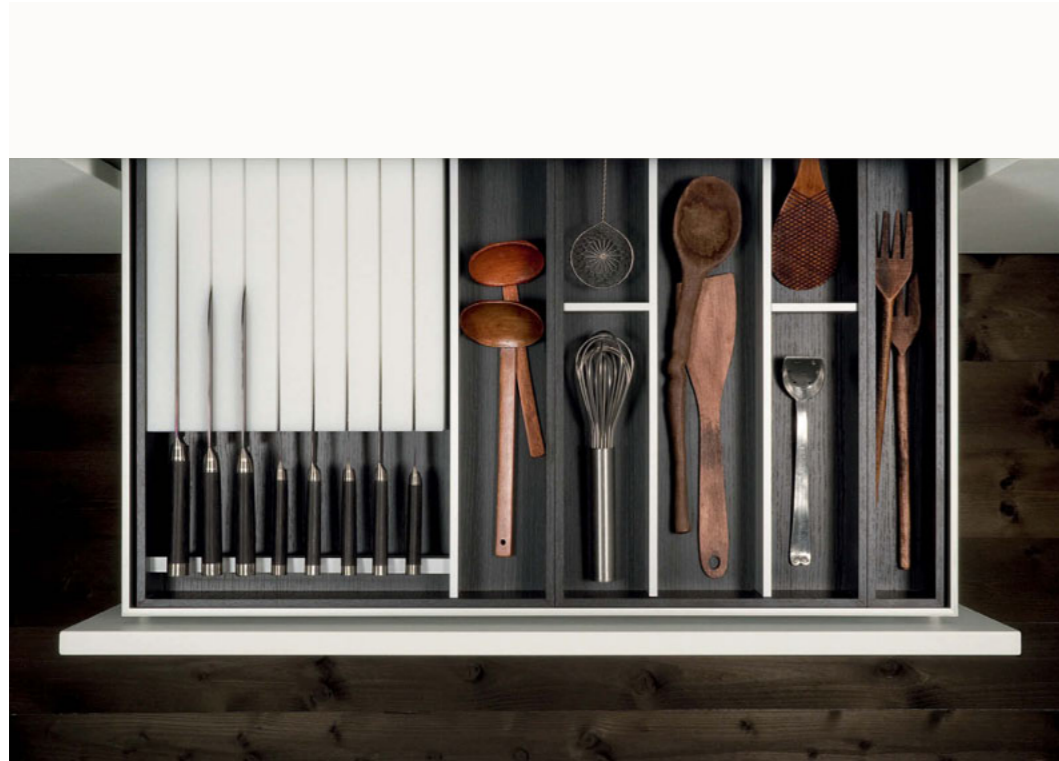

STORAGE SYSTEM
Elementi porta coltelli,
porta mestoli e porta oggetti.
Knives tray, ladles holder
and holders.
pag. 12

STORAGE SYSTEM
Elementi porta oggetti,
porta mestoli; porta
farmacia con coperchio
in alluminio. Holders,
ladles holder; medicine
holder with aluminium lid.
pag. 13