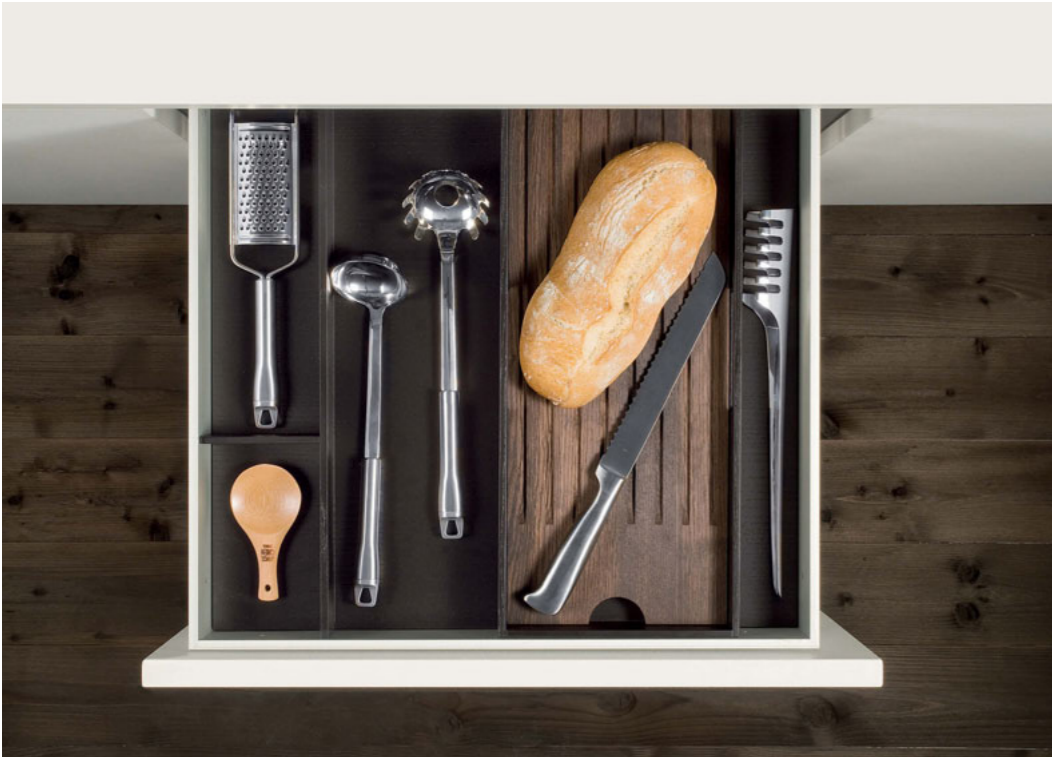

DOMESTICI *Porta posate
 e porta mestoli con porta tagliere.
 Cutlery tray and ladlers holder
 with chopping board-holder*
 pag. 29

DOMESTICI Porta posate. Cutlery tray
pag. 31

DOMESTICI *Elemento dispensa
con porta bottiglie. Storage element
with bottle holders*
pag. 32-33

DOMESTICI Porta piatti
 con ferma piatti spostabili.
 Plate rack with removable
 plate fastenings
 pag. 34

DOMESTICI Elemento dispensa
 con porta piatti e porta bottiglie.
 Storage element with plate rack
 and bottle holders
 pag. 35

DOMESTICI ALLUMINIO
Domestici aluminium

DOMESTICI *Porta posate.*
Cutlery tray
pag. 38

DOMESTICI *Porta posate*
e porta mestoli con porta pellicole
in alluminio. Cutlery tray
and ladlerholder with aluminium
film-roll holder
pag. 39