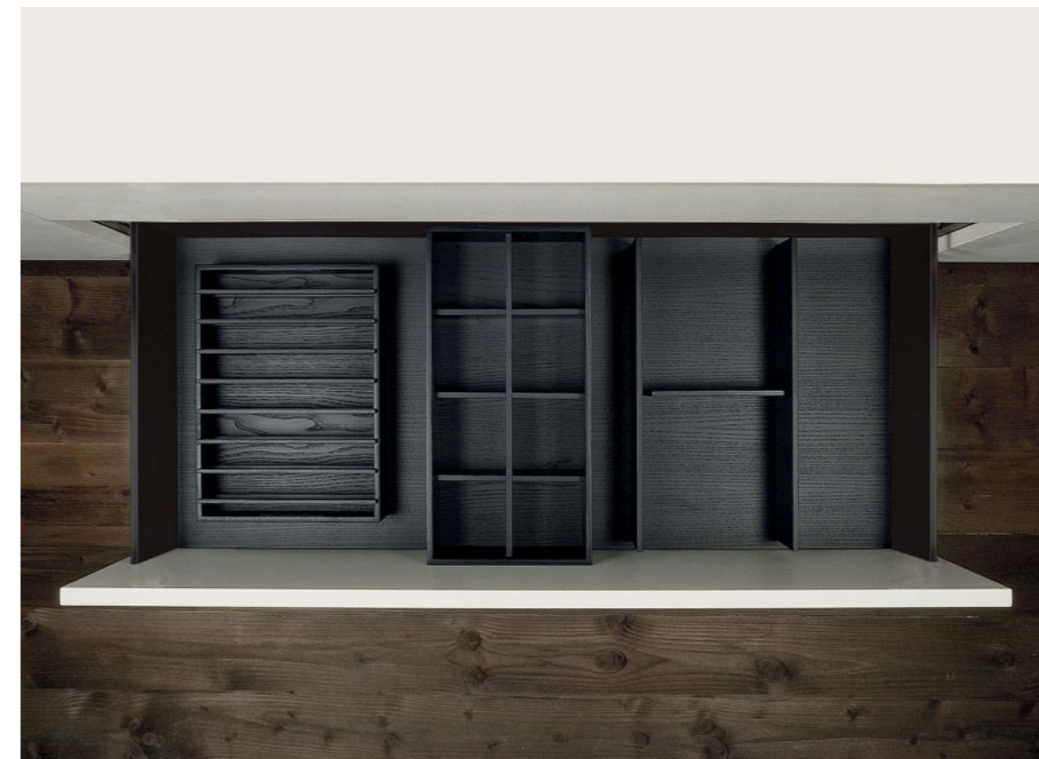

DOMESTICI *Porta posate
 e porta mestoli con porta tagliere.
 Cutlery tray and ladlers holder
 with chopping board-holder*
 pag. 29

DOMESTICI Porta posate. Cutlery tray
pag. 31

DOMESTICI *Elemento dispensa
con porta bottiglie. Storage element
with bottle holders*
pag. 32-33

DOMESTICI Porta piatti
 con ferma piatti spostabili.
 Plate rack with removable
 plate fastenings
 pag. 34

DOMESTICI Elemento dispensa
 con porta piatti e porta bottiglie.
 Storage element with plate rack
 and bottle holders
 pag. 35