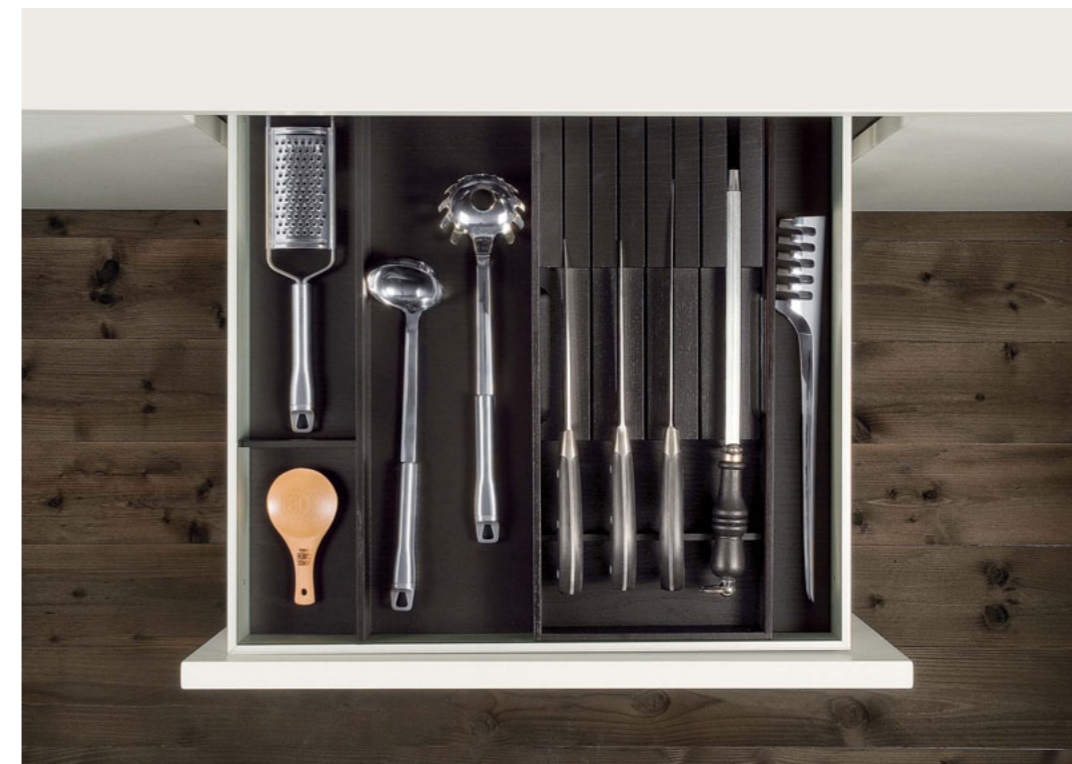

DOMESTICI Porta piatti
 con ferma piatti spostabili.
 Plate rack with removable
 plate fastenings
 pag. 34

DOMESTICI Elemento dispensa
 con porta piatti e porta bottiglie.
 Storage element with plate rack
 and bottle holders
 pag. 35

DOMESTICI ALLUMINIO
Domestici aluminium

DOMESTICI *Porta posate.*
Cutlery tray
pag. 38

DOMESTICI *Porta posate*
e porta mestoli con porta pellicole
in alluminio. Cutlery tray
and ladlerholder with aluminium
film-roll holder
pag. 39

DOMESTICI *Porta posate
 e porta mestoli con porta tagliere.*
*Cutlery tray and ladlers holder
 with chopping board-holder*
pag. 40

DOMESTICI *Porta posate,
 porta mestoli e porta coltelli.*
*Ladles holder, cutlery
 and knives tray*
pag. 41