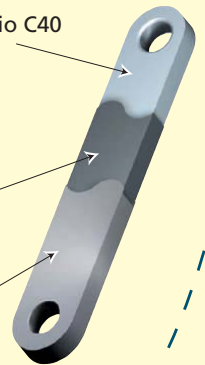

## **BRIAREO** ti offre la protezione che cerchi al prezzo che desideri.

- Comodo da aprire e da chiudere grazie alla sua struttura a *fisarmonica*.
- Particolarmente resistente perché realizzato con barre in acciaio pieno C40 di sezione 20x8, con snodi in acciaio inox.
- Funziona meccanicamente ed è applicabile ad ogni tipo di finestra e portafinestra.
- Unico nel suo genere, è privo di guida orizzontale inferiore: permette quindi di mantenere intatta "l'estetica" della finestra, senza limitare il passaggio di aria e luce.
- Molto pratico nell'applicazione alle portefinestre perché non crea alcun dislivello sulla soglia rendendo così agevole il passaggio.
- I montanti laterali, realizzati in acciaio 20/10, sono fissati a muro con appositi tasselli in acciaio e resine ad espansione chimica.
- Il trattamento di cataforesi e la verniciatura con polveri epossidiche ne garantiscono la resistenza a tutti gli agenti atmosferici in condizioni normali.
- Il colore *silver* è stato studiato per renderlo quasi invisibile.
- Può essere fornito nelle versioni ad un'anta, a due ante, a scomparsa totale o a pacchetto.
- E' provvisto di una serratura a gancio con cilindro europeo di sicurezza che, grazie alla masterizzazione del cilindro interno, consente di aprire e chiudere tutti i cancelletti installati in casa.

# BBIABEO

L'esclusivo colore *silver* lo rende quasi invisibile

Privo di guida orizzontale inferiore

Struttura a fisarmonica  
con funzionamento meccanico  
a scomparsa o a pacchetto

Serratura  
a cilindro  
Europeo

Cilindro di sicurezza  
con chiavi riconfigurabili

Facile  
da montare

Acciaio C40

Trattamento  
di cataforesi

Verniciatura con  
polveri epossidiche  
resistenti agli  
agenti atmosferici

Installabile  
anche  
con infissi  
già montati