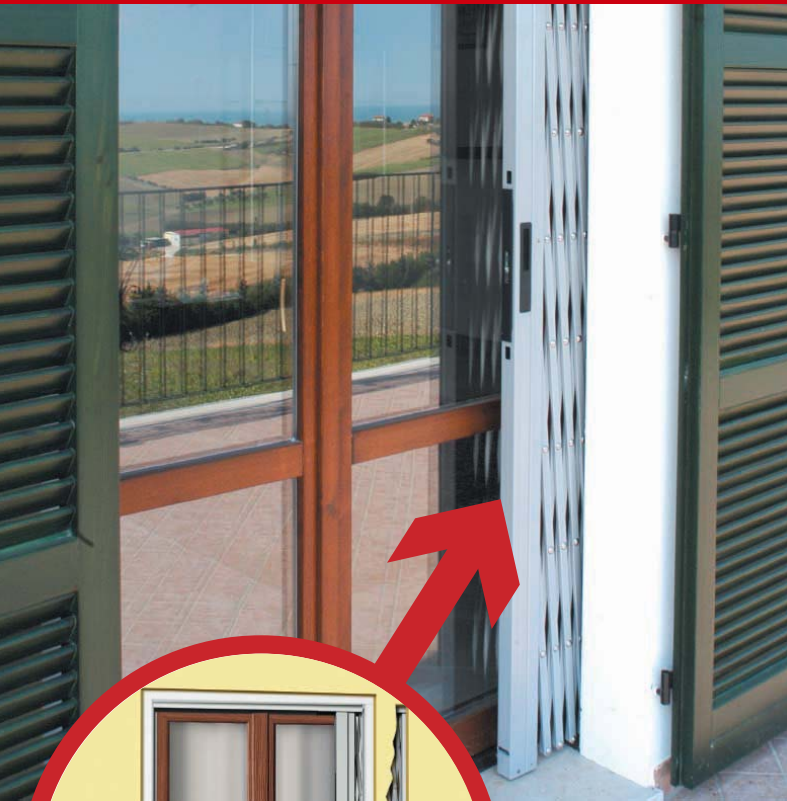

BBIABEO

L'esclusivo colore *silver* lo rende quasi invisibile

Privo di guida orizzontale inferiore