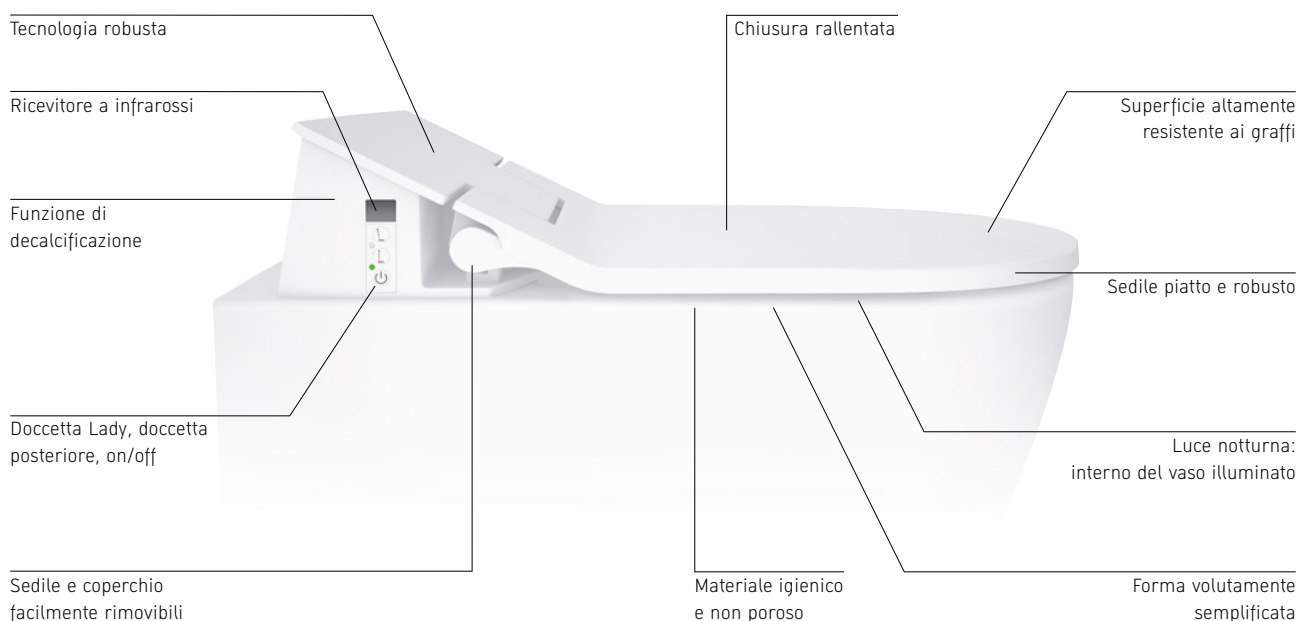

## Le funzioni

Comodamente controllabile tramite telecomando, liberamente configurabile tramite App.

I telecomandi SensoWash® Starck f sono comodi da impugnare e possono essere utilizzati in modo intuitivo. La App SensoWash® permette di configurare in maniera personalizzata il vaso con sedile elettronico oppure di comandarlo come con il telecomando.

Nella versione Plus, mediante la App è possibile impostare l'apertura automatica del coperchio: il coperchio si apre all'avvicinarsi dell'utente e si richiude nuovamente quando questi si allontana. In questo modo l'utente non deve toccare né il coperchio né il telecomando.

Prima e dopo ogni utilizzo, l'erogatore e la testina si puliscono automaticamente. Garantiscono il comfort sofisticati dettagli tecnici, dal sensore di prossimità per l'apertura automatica del coperchio a quello per il rilevamento dell'utente seduto sul sedile fino a moltissime opzioni di regolazione del riscaldamento del sedile, dell'intensità del getto della doccia e dell'asciugatore ad aria calda.

### Facilità di pulizia

Il sedile con coperchio di SensoWash® Slim può essere facilmente sganciato e poi nuovamente riposizionato con un solo movimento della mano ed è quindi facile e veloce da pulire.