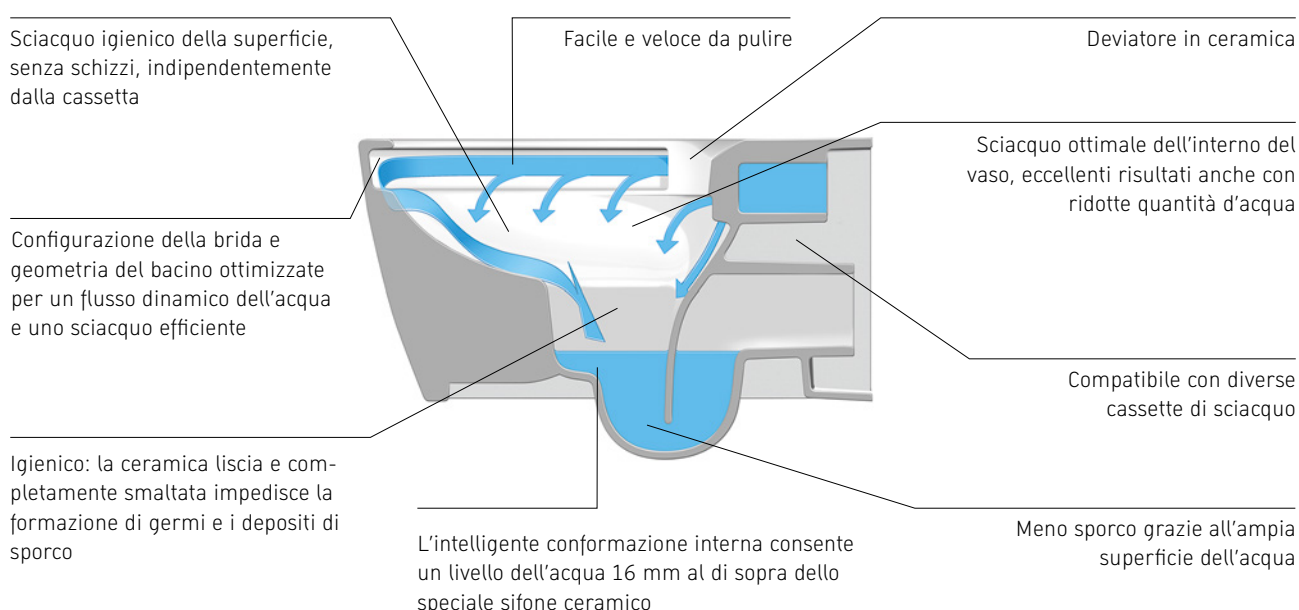

# Standard di igiene ridefiniti

Il fattore benessere in bagno con le tecnologie Duravit.

È diventato ormai comune lavarsi regolarmente le mani e, in generale, prestare maggiore attenzione quando si toccano oggetti di vario tipo. Ma come raggiungere uno standard di igiene ancora più elevato nella propria casa? Sporco e germi, visibili e invisibili, si annidano in particolare nel bagno. Il bagno dovrebbe essere un luogo di benessere, soprattutto se si passa molto tempo a casa.

Duravit offre varie opzioni per ottimizzare l'igiene in bagno, che al tempo stesso rispettano l'ambiente e fanno risparmiare risorse. Benessere garantito!

## HygieneGlaze

Il nuovo standard di igiene.

HygieneGlaze stabilisce un nuovo standard di igiene. Già dopo 6 ore il 90% dei batteri è stato eliminato e dopo 24 ore il 99,9%. Questo smalto antibatterico viene applicato nella parte interna del vaso o dell'orinatoio, fino al bordo, e svolge la sua funzione proprio dove si annidano i batteri.

## Duravit Rimless®

Igienico, efficace, ecologico.

La conformazione senza brida consente un innovativo movimento dell'acqua di sciacquo. In questo modo vengono garantiti risultati di sciacquo perfetti anche con quantità d'acqua ridotte.