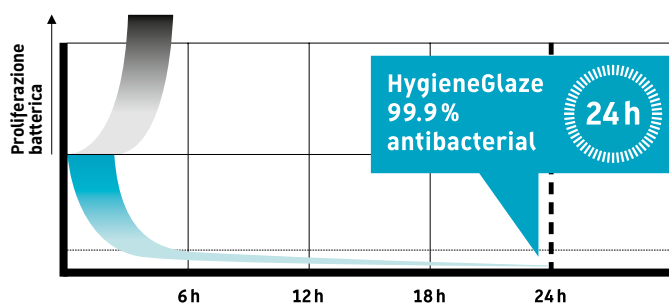

# Standard di igiene ridefiniti

Il fattore benessere in bagno con le tecnologie Duravit.

È diventato ormai comune lavarsi regolarmente le mani e, in generale, prestare maggiore attenzione quando si toccano oggetti di vario tipo. Ma come raggiungere uno standard di igiene ancora più elevato nella propria casa? Sporco e germi, visibili e invisibili, si annidano in particolare nel bagno. Il bagno dovrebbe essere un luogo di benessere, soprattutto se si passa molto tempo a casa.

## HygieneGlaze

Il nuovo standard di igiene.

HygieneGlaze stabilisce un nuovo standard di igiene. Già dopo 6 ore il 90% dei batteri è stato eliminato e dopo 24 ore il 99,9%. Questo smalto antibatterico viene applicato nella parte interna del vaso o dell'orinatoio, fino al bordo, e svolge la sua funzione proprio dove si annidano i batteri.

## Duravit Rimless®

Igienico, efficace, ecologico.

La conformazione senza brida consente un innovativo movimento dell'acqua di sciacquo. In questo modo vengono garantiti risultati di sciacquo perfetti anche con quantità d'acqua ridotte.