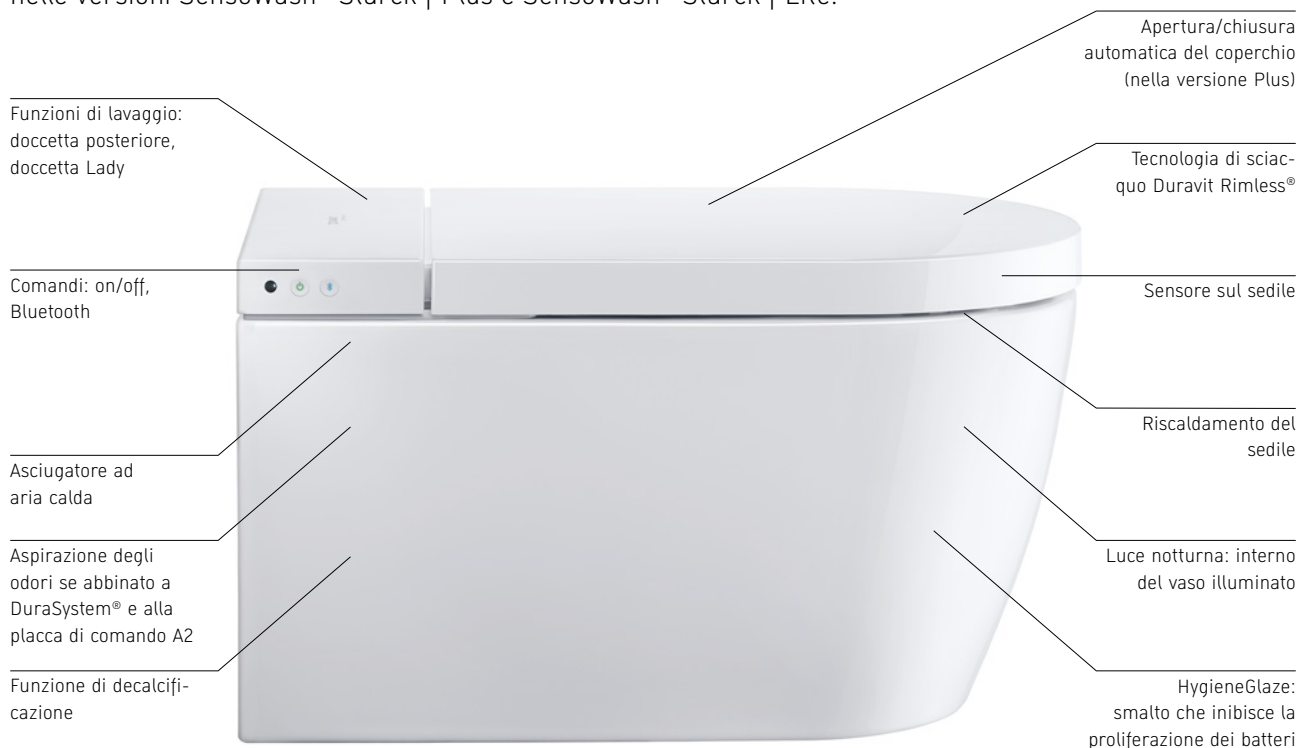

## Vasi con sedile elettronico

La forma più naturale di igiene.

Nulla è così igienico e naturale come lavarsi con l'acqua, soprattutto dopo essere andati alla toilette. Un vaso con sedile elettronico pulisce in maniera più delicata e igienica della sola carta igienica.

Con SensoWash®, Duravit offre un'innovativa gamma di vasi con sedile elettronico che soddisfa le moderne esigenze: pulizia igienica, elevata facilità d'uso e design sostenibile. Mentre SensoWash® Slim è ideale per neofiti e puristi e unisce tutte le principali funzioni, SensoWash® Starck f rappresenta una nuova generazione di vasi con sedile elettronico all'avanguardia, con una moltitudine di opzioni.

# SensoWash® Starck f

Design iconico, massimo comfort.

Con SensoWash® Starck f, Duravit e Philippe Starck presentano una nuova generazione di vasi con sedile elettronico. Tutti i componenti sono stati ottimizzati in modo che la strumentazione tecnica sia completamente „nascosta“ all'interno del vaso. Un vaso con sedile elettronico con una tecnologia all'avanguardia, volta a migliorare il comfort, in un design minimalista, senza compromessi. Disponibile nelle versioni SensoWash® Starck f Plus e SensoWash® Starck f Lite.