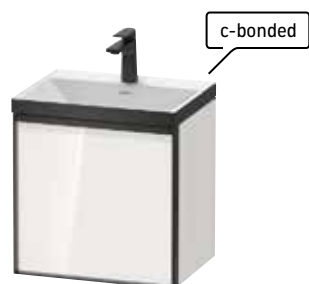

Lavabi

Bacinella sopra piano

DuroCast UltraResist, senza troppopieno, senza bordo per la rubinetteria

#266146 Ø 460 mm

Bacinella sopra piano

DuroCast UltraResist, senza troppopieno, con bordo per la rubinetteria

#266246 Ø 460 mm

c-bonded

Lavabo consolle c-bonded con base sottolavabo

DuroCast UltraResist, sospeso, 1 anta, sx/dx, frontale in bilaminato

#VT4088 450 x 349 mm
(cerniere a sx)
#VT4089 450 x 349 mm
(cerniere a dx)