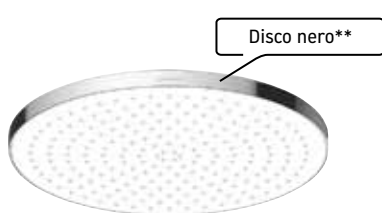

Soffione
Ø 230 mm, MinusFlow

#UV06620170[...]*