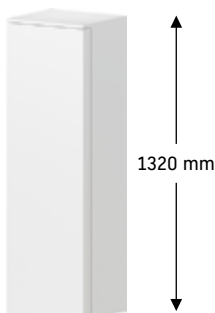

Consolle

sospesa, per consolle in pietra da appoggio

#QA4699 1200-2000 x 480 mm

Colonna

sospesa, 2 ante, sx/dx, ripiano a giorno, ripiani in vetro sul lato interno dell'anta superiore

#QA1346 L/R 400 x 360 mm