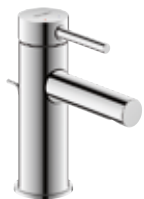

Rubinetterie

Miscelatore monocomando per lavabo S

#CE1010001010 con salterello
#CE1010002010 senza salterello
FreshStart
#CE1011001010 con salterello
#CE1011002010 senza salterello
MinusFlow
#CE1012001010 con salterello
#CE1012002010 senza salterello