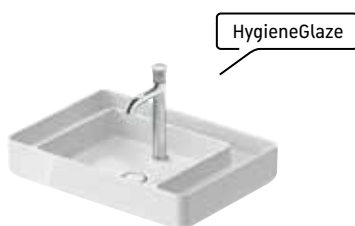

Lavabi

Lavabo
senza troppopieno, con foro rubinetteria nel bacino

#237965 650 x 480 mm

Bacinella sopra piano
senza troppopieno, con foro rubinetteria nel bacino, rettificata

#238155 550 x 460 mm

Bacinella sopra piano
senza troppopieno, con foro rubinetteria nel bacino, rettificata