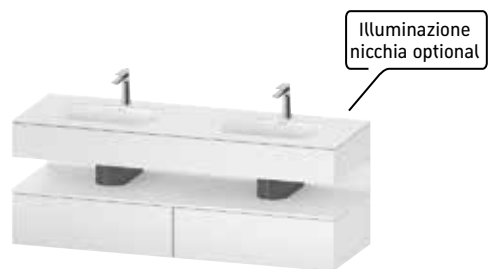

Mobili

Base sottolavabo con consolle
sospesa, 2 elementi estraibili,
incl. 2 lavabi da incasso

#QA4797 1600 x 550 mm

Consolle
incl. lavabo da incasso

#QA4690 800 x 550 mm
#QA4691 1000 x 550 mm
#QA4692 1200 x 550 mm

Consolle
incl. lavabo da incasso a sx

#QA4693 1600 x 550 mm

Consolle
incl. lavabo da incasso a dx

#QA4694 1600 x 550 mm

Consolle
incl. 2 lavabi da incasso

#QA4695 1600 x 550 mm

#700609 1500 x 750 mm
#700610 1600 x 700 mm
#700611 1700 x 700 mm
#700612 1700 x 750 mm
#700613 1800 x 800 mm
#700614 1800 x 800 mm
(2 schienali
inclinati)

#700615 1800 x 900 mm

Vasca, centro stanza
DuroCast Plus, 2 schienali inclinati

#700911 1800 x 800 mm