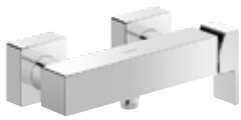

Miscelatore monocomando doccia esterno

#MH42300000[...]*