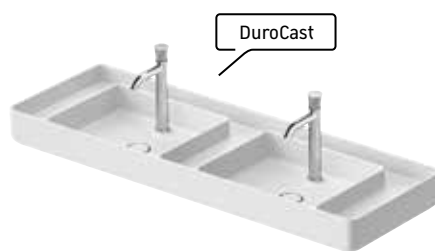

Bacinella sopra piano
DuroCast UltraResist, senza troppopieno, con 2 fori rubinetteria nel bacino

#266013 1340 x 460 mm