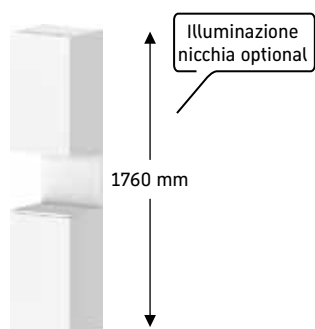

Colonna

sospesa, 2 ante, sx/dx, ripiano a giorno, ripiani in vetro sul lato interno dell'anta superiore

#QA1346 L/R 400 x 360 mm