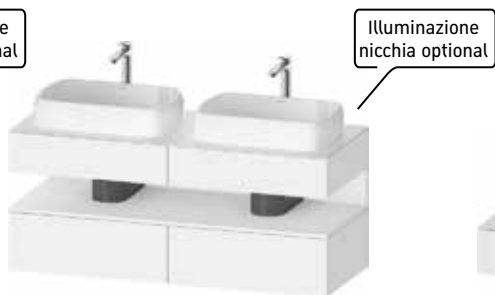

Base sottolavabo con consolle
sospesa, 2 cassetti, 2 elementi estraibili,
per 2 bacinelle

#QA4767 1400 x 550 mm
#QA4779 1600 x 550 mm

Consolle
per bacinella sopra piano

#QA4800 800 x 550 mm
#QA4801 1000 x 550 mm
#QA4802 1200 x 550 mm