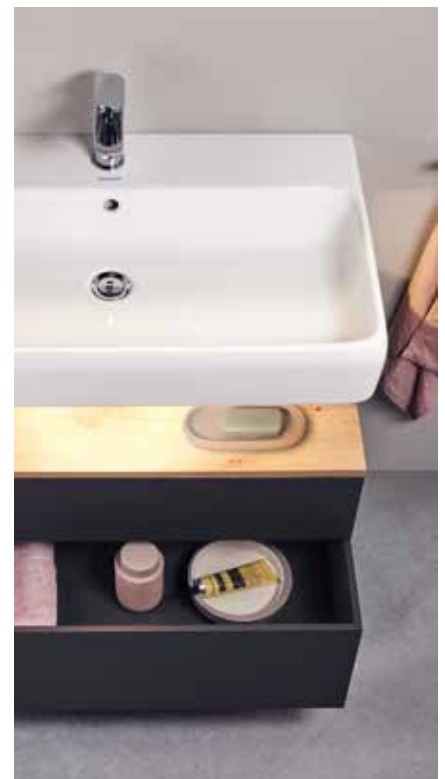

Part of the
**ARTISAN
LINES**

Qatego - Oasi di benessere dal design senza tempo

Qatego si ispira alla sensazione della natura, come una pietra levigata dall'acqua. Lo Studio F. A. Porsche ha progettato una serie per il bagno con elementi chiari e minimalisti che irradiano naturalezza. Si basa su materiali naturali con superfici tattili come legno, ceramica e pietra naturale. I designer vedono il lavabo e il mobile come un'unità creativa e funzionale. Mentre i mobili sono lineari e minimalisti, le ceramiche si distinguono per la loro forma arrotondata. Il linguaggio chiaro e semplice del design rappresenta una sorta di mondo parallelo alla frenesia della vita quotidiana, e uno spazio privato ed essenziale.

Studio F. A. Porsche – I designer

Studio F. A. Porsche è una società di design di alto livello che progetta prodotti per clienti in tutto il mondo, trasforma i marchi in esperienze e mette le esigenze più elevate nella forma perfetta. Il nome Porsche è conosciuto in tutto il mondo e il suo design iconico e senza tempo è inconfondibile. Nel 1963, Ferdinand Alexander Porsche ha disegnato la Porsche 911, un'auto sportiva che è ancora oggi iconica e che rappresenta le sue massime di design: ottimizzare la funzione, ridurre la forma all'essenziale e andare oltre il noto per scoprire sempre soluzioni nuove e migliori. Linee chiare, minimalismo ed eleganza sono importanti tanto quanto la durabilità e l'onestà dei materiali.