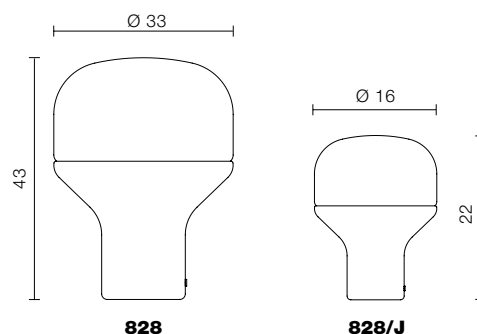

**martinelli luce<sup>®</sup>**

Lampada da tavolo a luce diffusa. Base in alluminio verniciato nei colori di serie e nella nuova versione in marmo bianco Carrara o nero Marquinia. Diffusore in vetro soffiato opal bianco. Per lampadina a LED. Disponibile anche nella versione Junior.

**828/...** Ø 33 H 43 1X10W E27LED  A+

**828/J...** Ø 16 H 22 1X5W E14LED  A+

**828/CH**  
champagne

**828/MAR/CA**  
marmo bianco carrara  
white carrara marble  
marbre blanc carrara

**828/CP**  
rame perlato  
copper pearl  
cuivre nacré